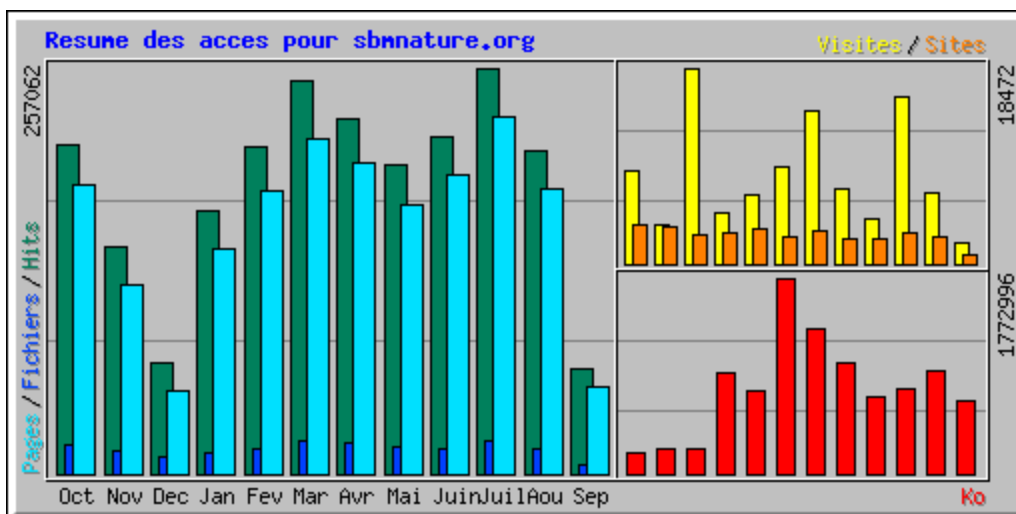

Rapport annuel : site web et Infolettre-SBM

2023-24

Site web

En juin 2024 le site a eu droit à une refonte complète. Depuis de nouveaux modules (formulaire et carrousel) ont été ajoutés.

Un résumé de la fréquentation mensuelle en date du 11 septembre 2024 est présenté à la page suivante.

Infolettre-SBM

Le nombre d'abonnés est en croissance avec 714 abonnés au 11 septembre 2023 contre 641 à pareil date en 2023 (+11%).

Il y a eu 26 numéros publiés entre le 1 septembre 2023 et le 15 septembre 2024.

Luc Roseberry
Conseiller

Administrateur web et Éditeur Infolettre-SBM

Résumé par mois										
Mois	Moyenne journalière					Totaux mensuels				
	Hits	Fichiers	Pages	Visites	Sites	Ko	Visites	Pages	Fichiers	Hits
Sep 2024	6019	475	4981	188	909	665734	2072	54791	5229	66214
Aou 2024	6597	518	5836	214	2530	934095	6663	180946	16076	204523
Juil 2024	8292	660	7309	507	2981	764253	15737	226582	20490	257062
Juin 2024	7104	530	6295	140	2418	687766	4201	188876	15909	213122
Mai 2024	6305	532	5485	230	2447	1009612	7159	170040	16517	195474
Avr 2024	7505	653	6555	482	3024	1320594	14466	196656	19596	225171
Mar 2024	8047	656	6831	295	2567	1772996	9171	211771	20347	249460
Fev 2024	7128	559	6189	223	3239	743436	6470	179503	16229	206718
Jan 2024	5375	446	4588	157	3009	905893	4892	142252	13839	166651
Dec 2023	2256	339	1699	595	2714	228237	18472	52676	10511	69966
Nov 2023	4776	468	3998	124	3560	233451	3733	119951	14053	143297
Oct 2023	6709	595	5885	283	3675	189998	8773	182452	18466	207998
Totaux						9456065	101809	1906496	187262	2205656